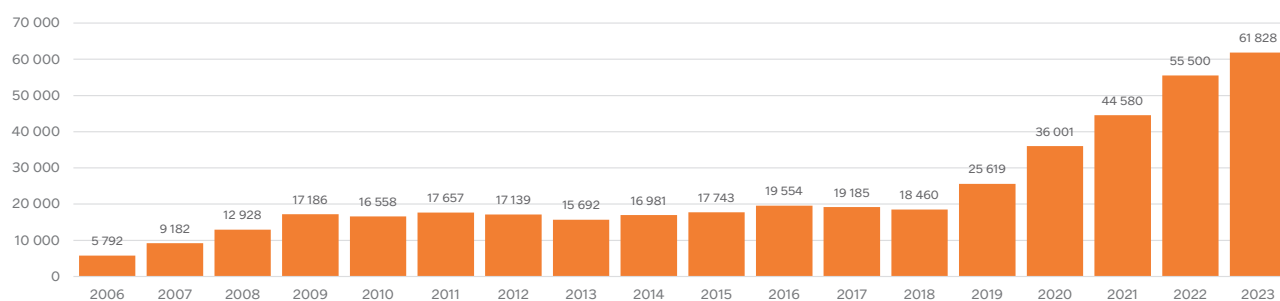

Sběr elektrozařízení

- Míru zpětného odběru elektrozařízení plníme na 65,3 % (dle směrnice EU je tato kvóta stanovena na 65 %).
- V roce 2023 jsme zpětně odebrali 61 828 tun elektrospotřebičů.

Cirkulární ekonomika

- Recyklace elektrozařízení patří mezi základní principy cirkulární ekonomiky, které snižují produkci odpadu při opakovaném využití materiálů.
- Míra opětovného materiálového využití dle typu výrobku může být až 95 %.