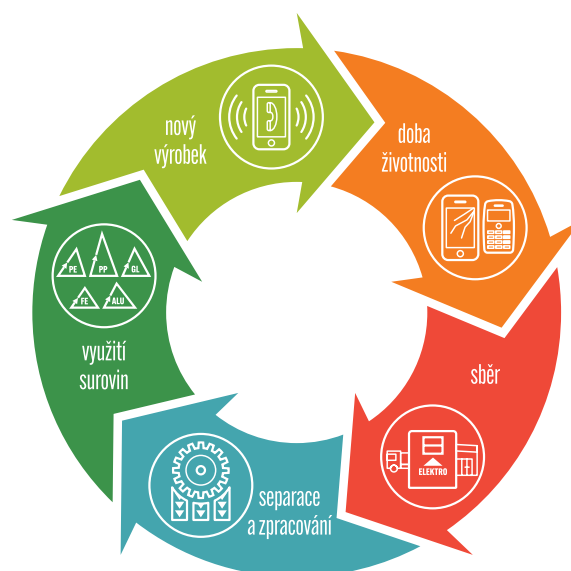

# Nejhustší síť pro sběr elektroodpadu

- Provozujeme více než 17 tisíc sběrných míst.
- Máme unikátní projekt červených kontejnerů – cca 4000 v ČR → mapu lokací všech červených kontejnerů najdete na [www.cervenekontejnery.cz](http://www.cervenekontejnery.cz).
- Více než 1300 sběrných dvorů → mapu lokací všech sběrných míst najdete na [www.asekol.cz/sberna-mista/](http://www.asekol.cz/sberna-mista/).

## Cirkulární ekonomika

- Recyklace elektrozařízení patří mezi základní principy cirkulární ekonomiky, které snižují produkci odpadu při opakovaném využití materiálů.
- Míra opětovného materiálového využití dle typu výrobku může být až 95 %.